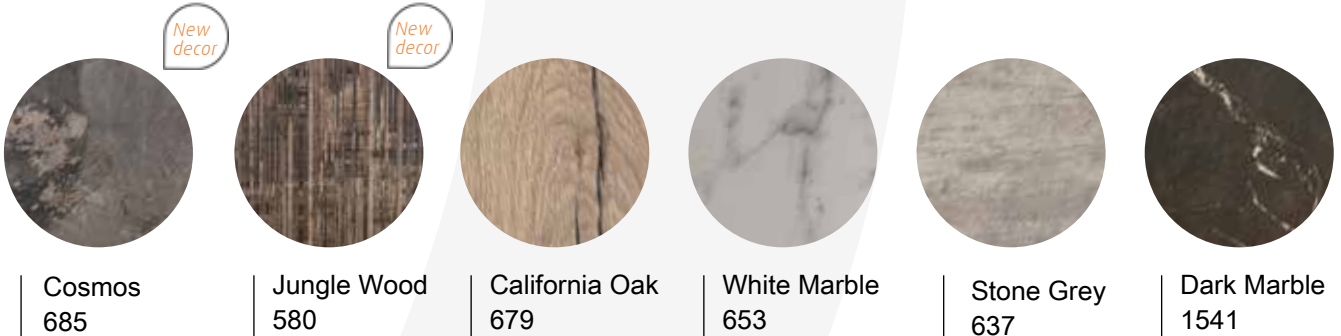

Dark Metal
919

Plateau 12mm - Chants droits - Système de fixation universel (visserie fournie) - Protection UV.

12mm top - Straight edges - Universal fixing system (screws included) - UV Resistant.

Risque de décoloration des couleurs foncées au soleil.
Risk of dark colors fading if sun exposure.