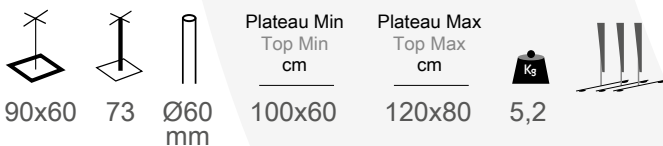

# Verona

Piètements *Table bases*

Noir  
Black

Noir  
Black

Verona Double

Verona Bar

Base et tube en aluminium - Peinture époxy - Système basculant en polyamide - Vérins de réglage.

*Aluminum base and tube - Epoxy powder coating - Fliptop mechanism - Adjustable feet.*